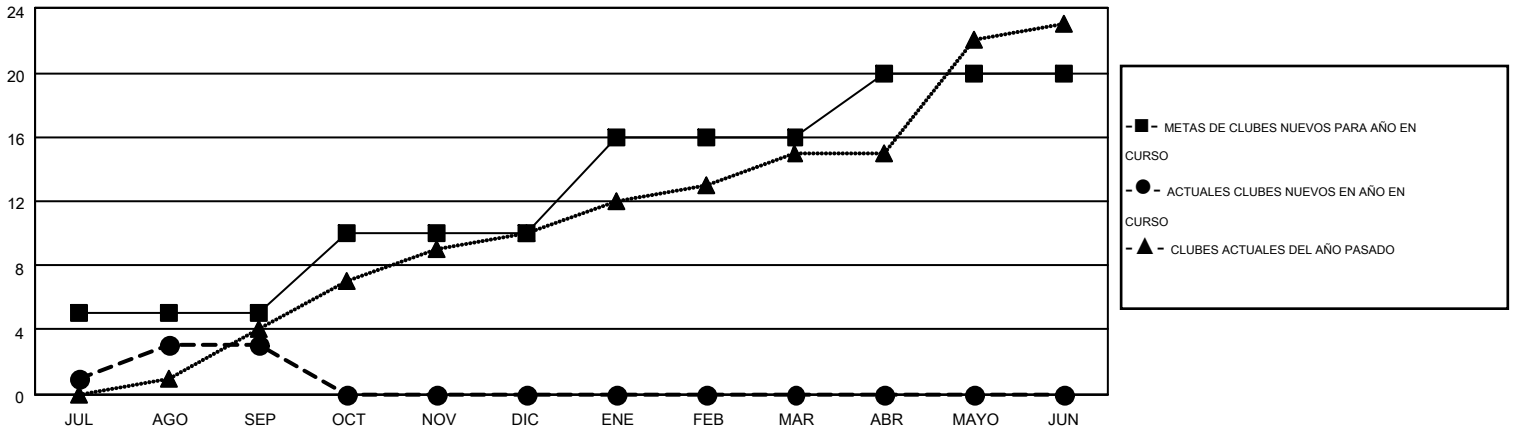

MONTHLY MEMBERSHIP PROGRESS REPORT

Results as of: 9/30/2016

Multiple District H

LOCATION: PERU

GMT: JAIME GARCÍA CEPEDA

GMT DE AE 3

Clubes					socios				
RESULTADOS DE 2016-2017					RESULTADOS DE 2016-2017				
TRIMESTRE	META DE CLUBES NUEVOS	NUEVOS CLUBES	CLUBES DADOS DE BAJA	GANANCIA/PÉRDIDA NETA	TRIMESTRE	META DE SOCIOS NUEVOS	SOCIOS FUNDADORES Y NUEVOS SOCIOS AÑADIDOS	SOCIOS DADOS DE BAJA	GANANCIA/PÉRDIDA NETA
JUL/AGO/SEP	5	3	0	3	JUL/AGO/SEP	267	483	360	123
OCT/NOV/DIC	5	0	0	0	OCT/NOV/DIC	190	0	0	0
ENE/FEB/MAR	6	0	0	0	ENE/FEB/MAR	223	0	0	0
ABR/MAYO/JUN	4	0	0	0	ABR/MAYO/JUN	52	0	0	0

METAS Y CIFRA ACUMULATIVA DE CLUBES NUEVOS

METAS Y CIFRA ACUMULATIVA DE SOCIOS

CLUBES DADOS DE BAJA: 0	109 CLUBS OF 291 AÑADIERON 1 O MÁS SOCIOS NUEVOS	DISTRIBUCIÓN POR SEXO
		MASCULINO 3,499 (50.47%)
		FEMENINO 3,434 (49.53%)
SOCIOS DADOS DE BAJA	CLIC AQUÍ PARA DATOS DE SALUD DE CLUB	SOCIOS EN UNIDAD FAMILIAR 2,285
FALLECIDOS 16		CABEZA DE FAMILIA 942
CLUB CANCELADO 0		NO ES CABEZA DE FAMILIA 1,343
OTRO 344		
TOTAL 360		