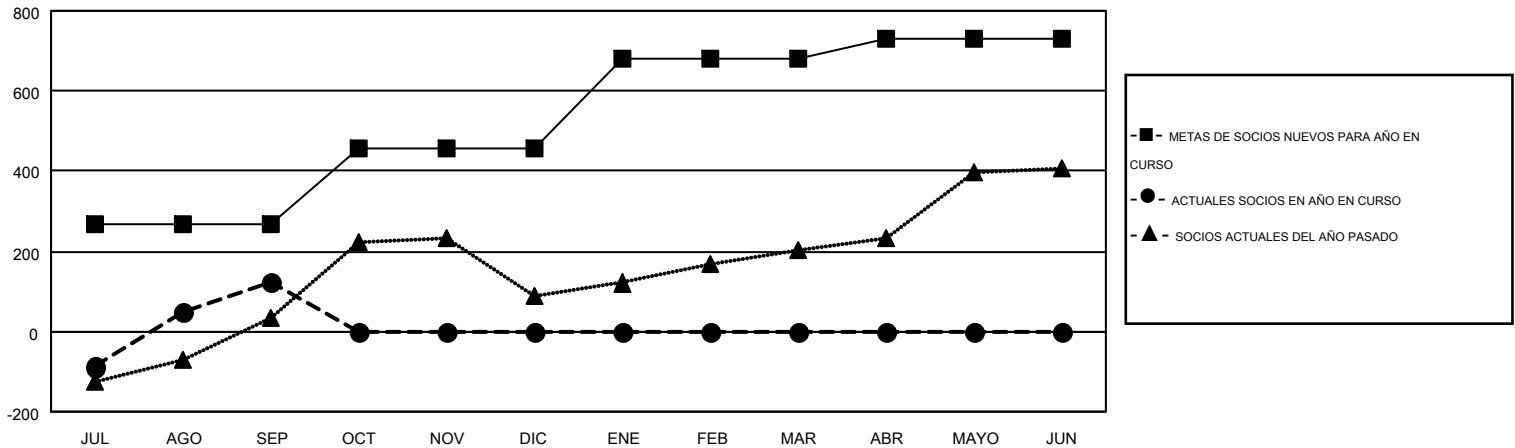

MONTHLY MEMBERSHIP PROGRESS REPORT

Results as of: 9/30/2016

Multiple District H

LOCATION: PERU

GMT: JAIME GARCÍA CEPEDA

GMT DE AE 3

Clubes					socios				
RESULTADOS DE 2016-2017					RESULTADOS DE 2016-2017				
TRIMESTRE	META DE CLUBES NUEVOS	NUEVOS CLUBES	CLUBES DADOS DE BAJA	GANANCIA/PÉRDIDA NETA	TRIMESTRE	META DE SOCIOS NUEVOS	SOCIOS FUNDADORES Y NUEVOS SOCIOS AÑADIDOS	SOCIOS DADOS DE BAJA	GANANCIA/PÉRDIDA NETA
JUL/AGO/SEP	5	3	0	3	JUL/AGO/SEP	267	483	360	123
OCT/NOV/DIC	5	0	0	0	OCT/NOV/DIC	190	0	0	0
ENE/FEB/MAR	6	0	0	0	ENE/FEB/MAR	223	0	0	0
ABR/MAYO/JUN	4	0	0	0	ABR/MAYO/JUN	52	0	0	0

METAS Y CIFRA ACUMULATIVA DE CLUBES NUEVOS

METAS Y CIFRA ACUMULATIVA DE SOCIOS

CLUBES DADOS DE BAJA: 0	109 CLUBS OF 291 AÑADIERON 1 O MÁS SOCIOS NUEVOS	DISTRIBUCIÓN POR SEXO
		MASCULINO 3,499 (50.47%)
		FEMENINO 3,434 (49.53%)
SOCIOS DADOS DE BAJA	CLIC AQUÍ PARA DATOS DE SALUD DE CLUB	SOCIOS EN UNIDAD FAMILIAR 2,285
FALLECIDOS 16		CABEZA DE FAMILIA 942
CLUB CANCELADO 0		NO ES CABEZA DE FAMILIA 1,343
OTRO 344		
TOTAL 360		